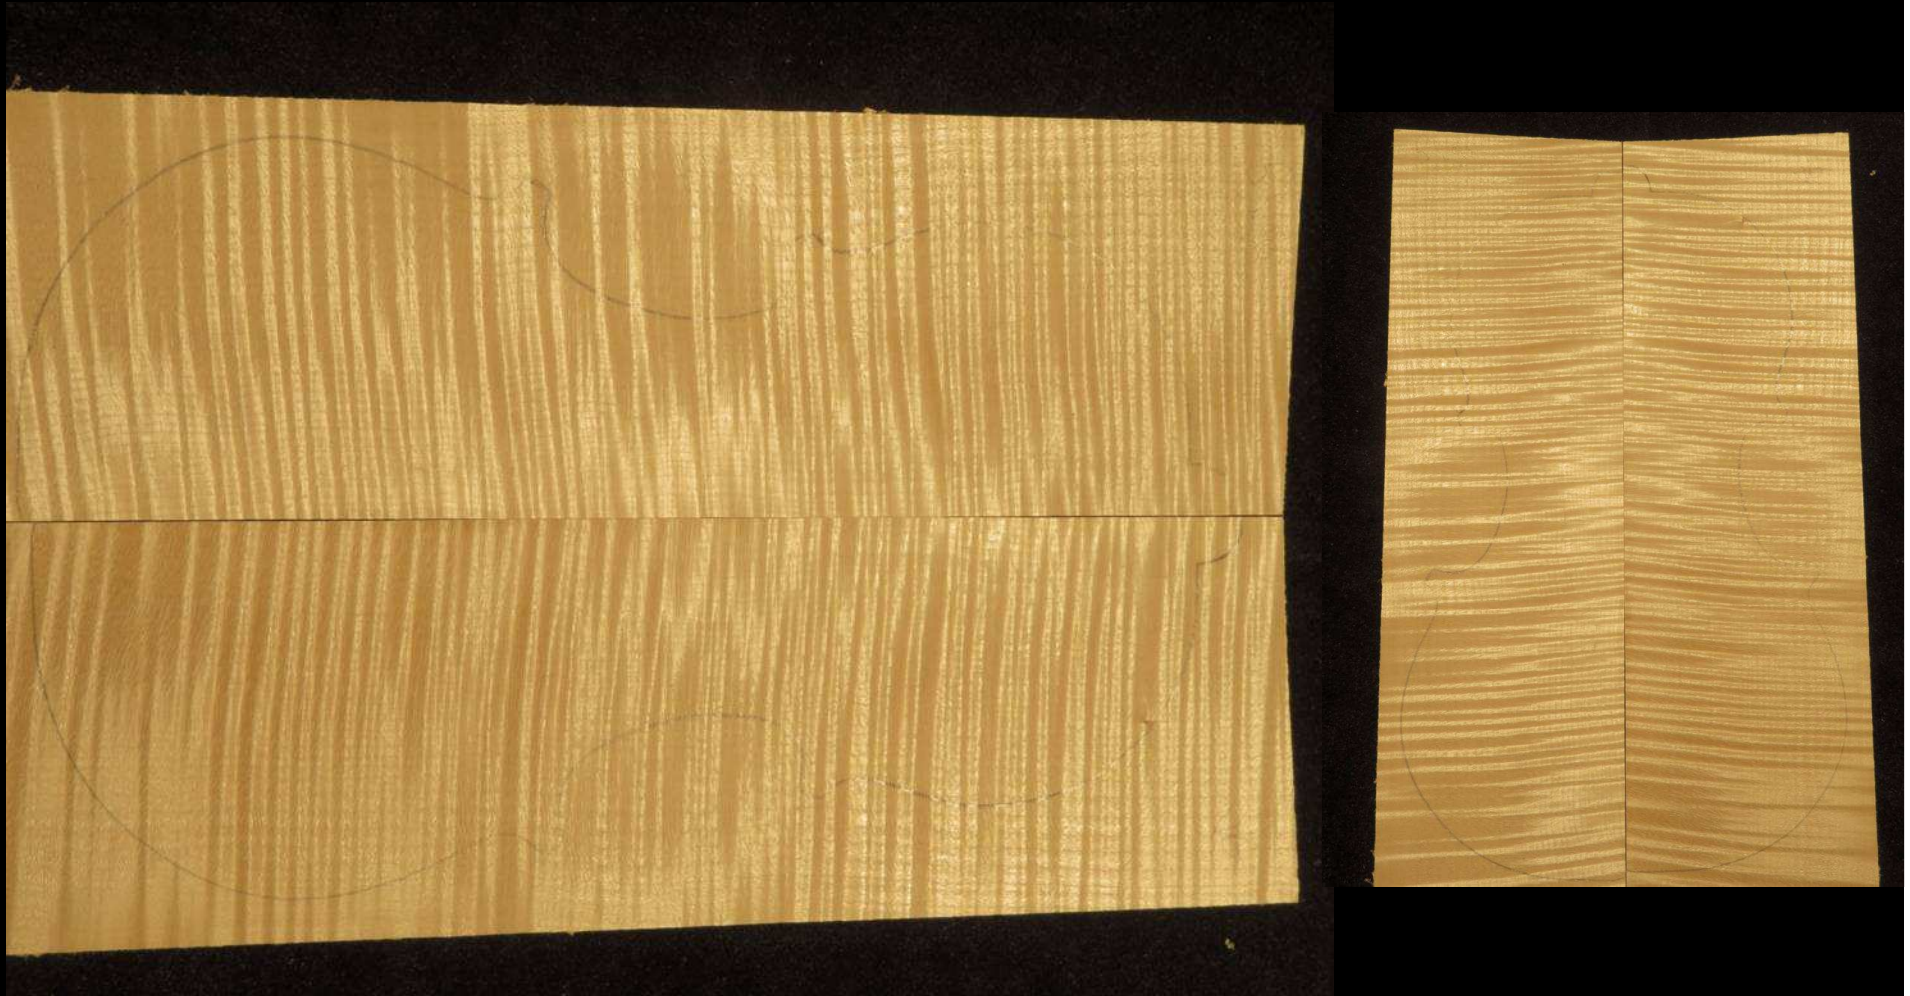

Violon Choix S - année 2024

Prix : 155 € HTVA (fond,manche,éclisses)

Réf **VG** - pièce **N°15**