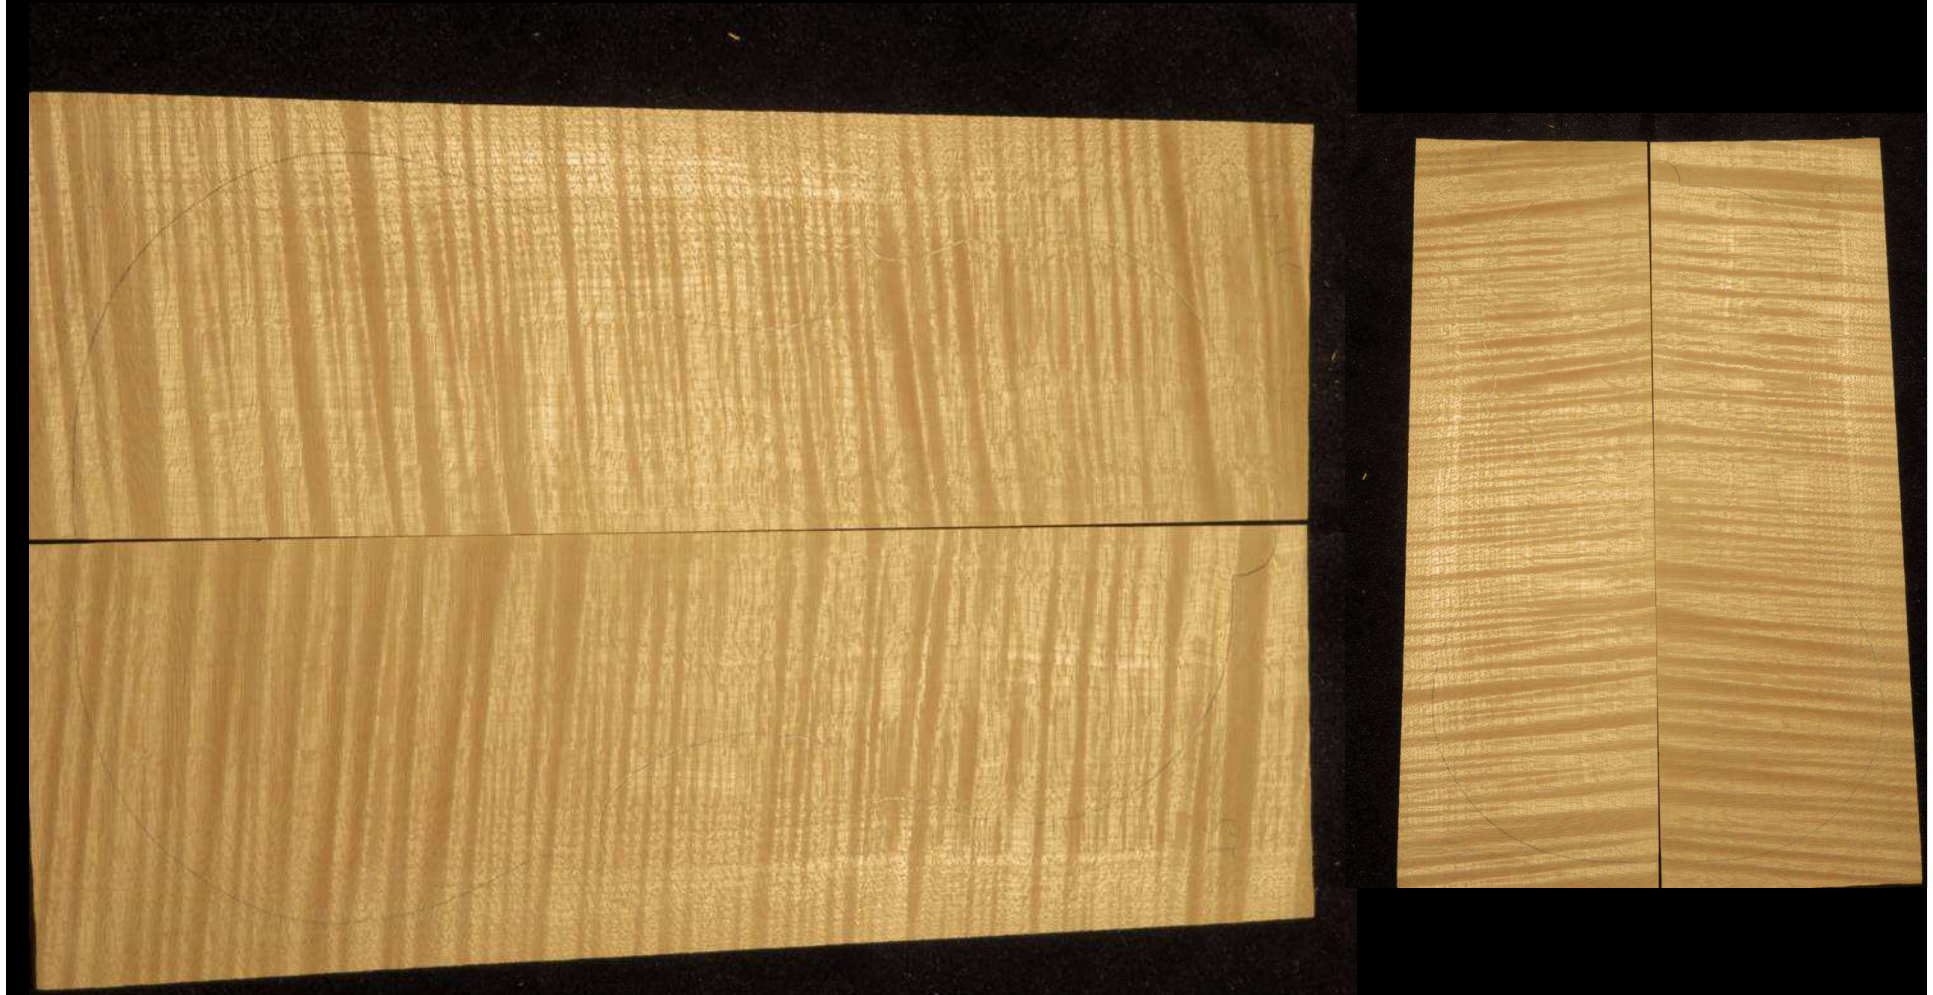

Violon Choix S - année 2024

Prix : 155 € HTVA (fond,manche,éclisses)

Réf **SI** - pièce **N°16**