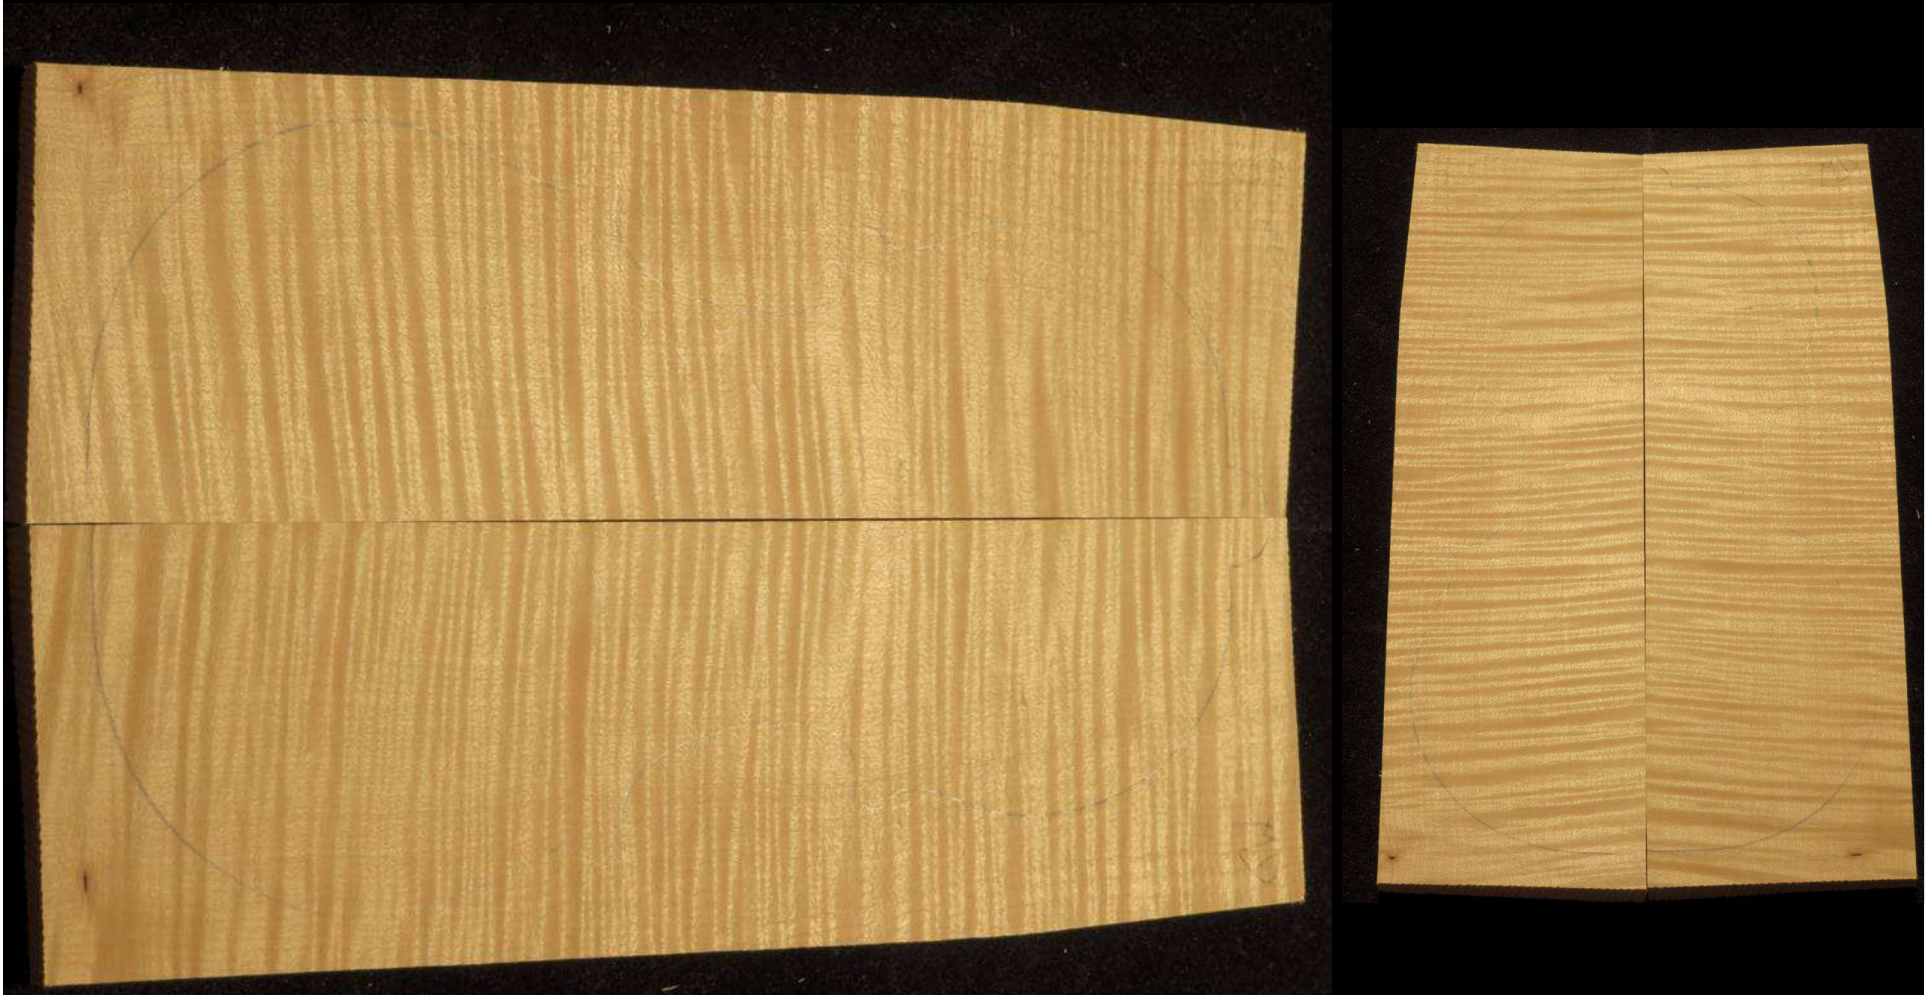

**Prix : 155 €** HTVA (fond,manche,éclisses)

Réf **MD** - pièce **N°26**

Violon Choix S - année 2024

Prix : 155 € HTVA (fond, manche, éclisses)

Réf MD - pièce N°27

Violon Choix S - année 2024

**Prix : 155 €** HTVA (fond,manche,éclisses)