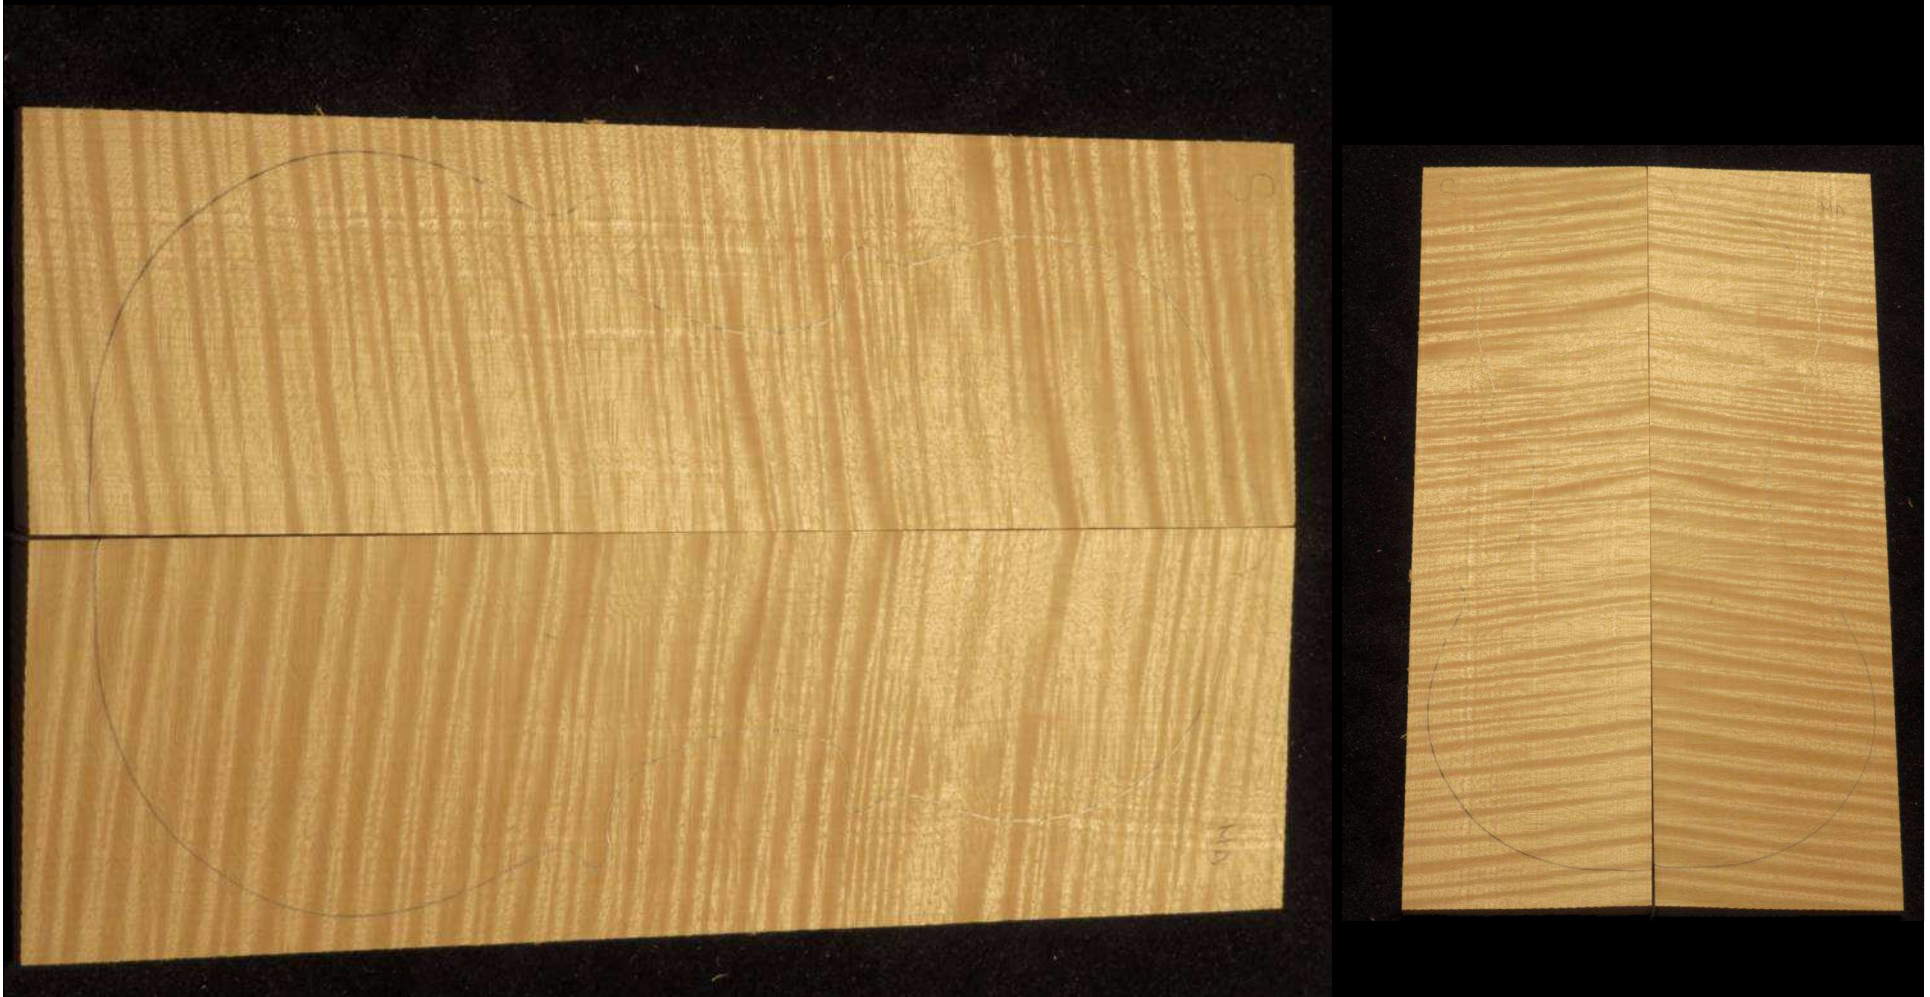

Violon Choix S - année 2024

Prix : 155 € HTVA (fond, manche, éclisses)

Réf MD - pièce N°16