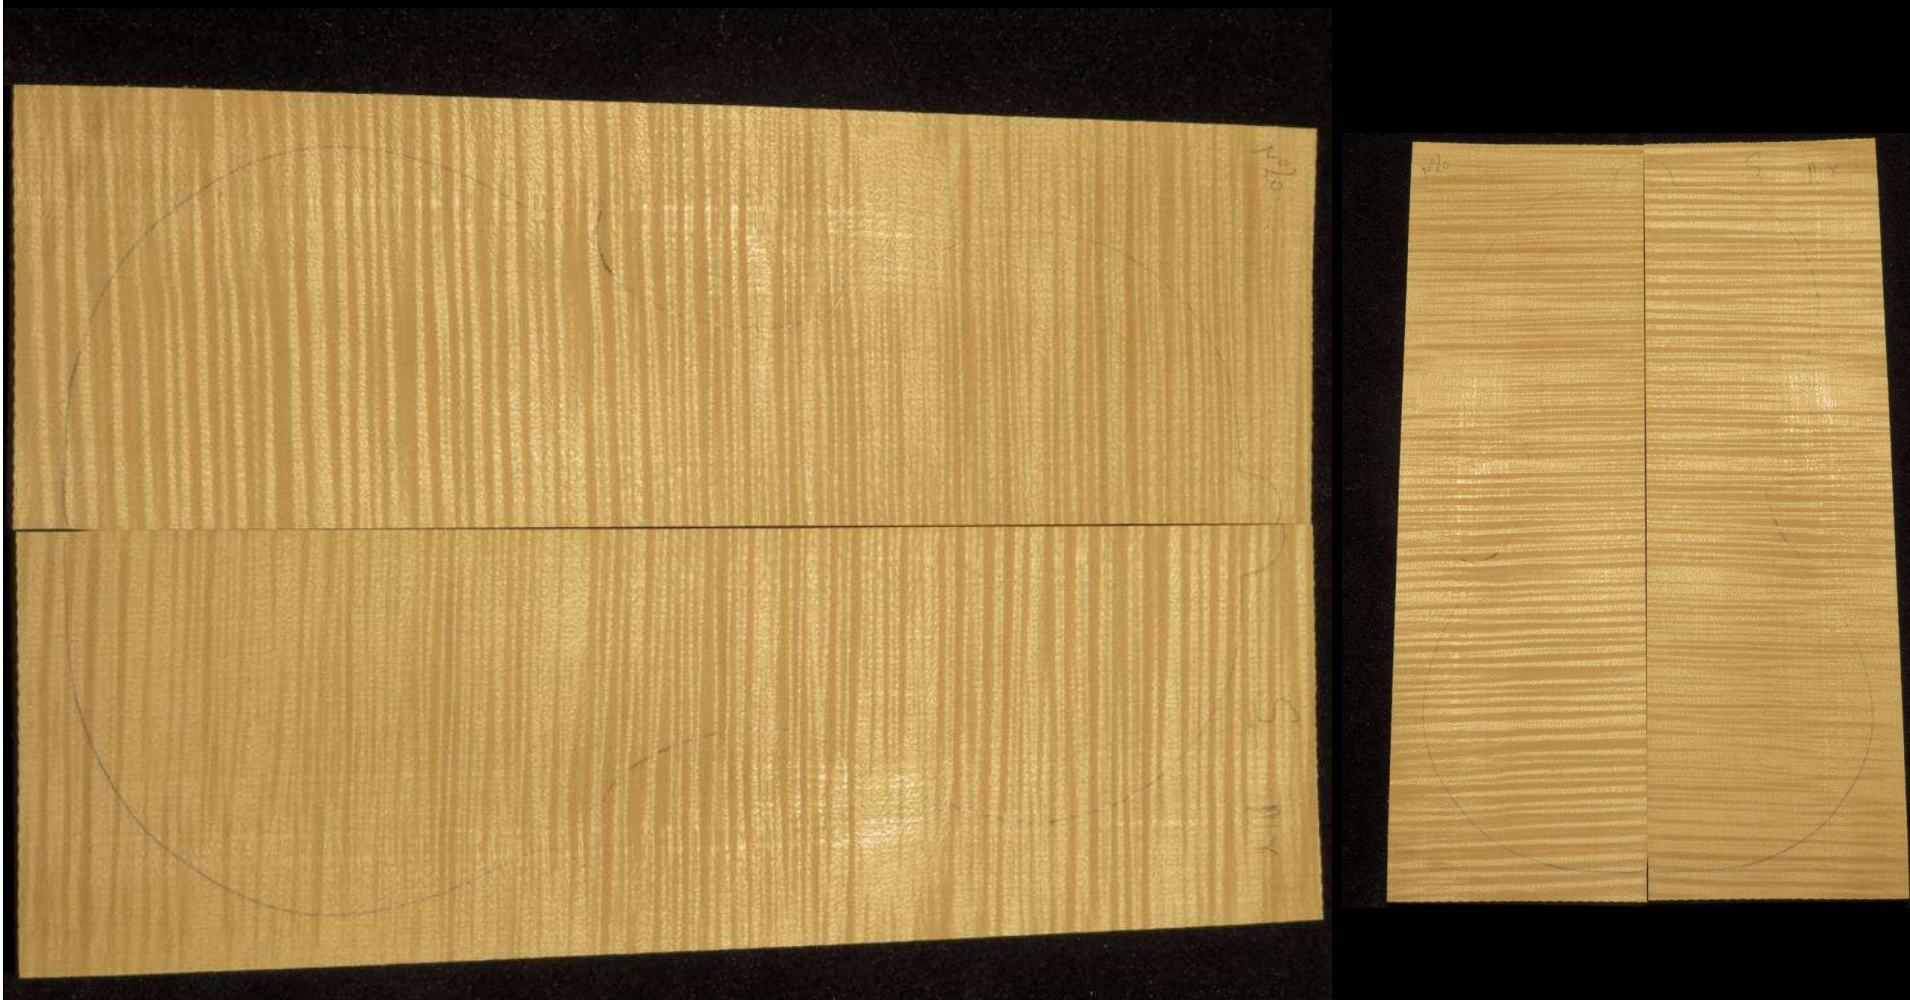

Prix : 155 € HTVA (fond,manche,éclisses)

Réf NY - pièce N°19

Violon Choix S - année 2023

Prix : 155 € HTVA (fond,manche,éclisses)

Réf NY - pièce N°20

Violon Choix S - année 2023

Prix : 155 € HTVA (fond,manche,éclisses)