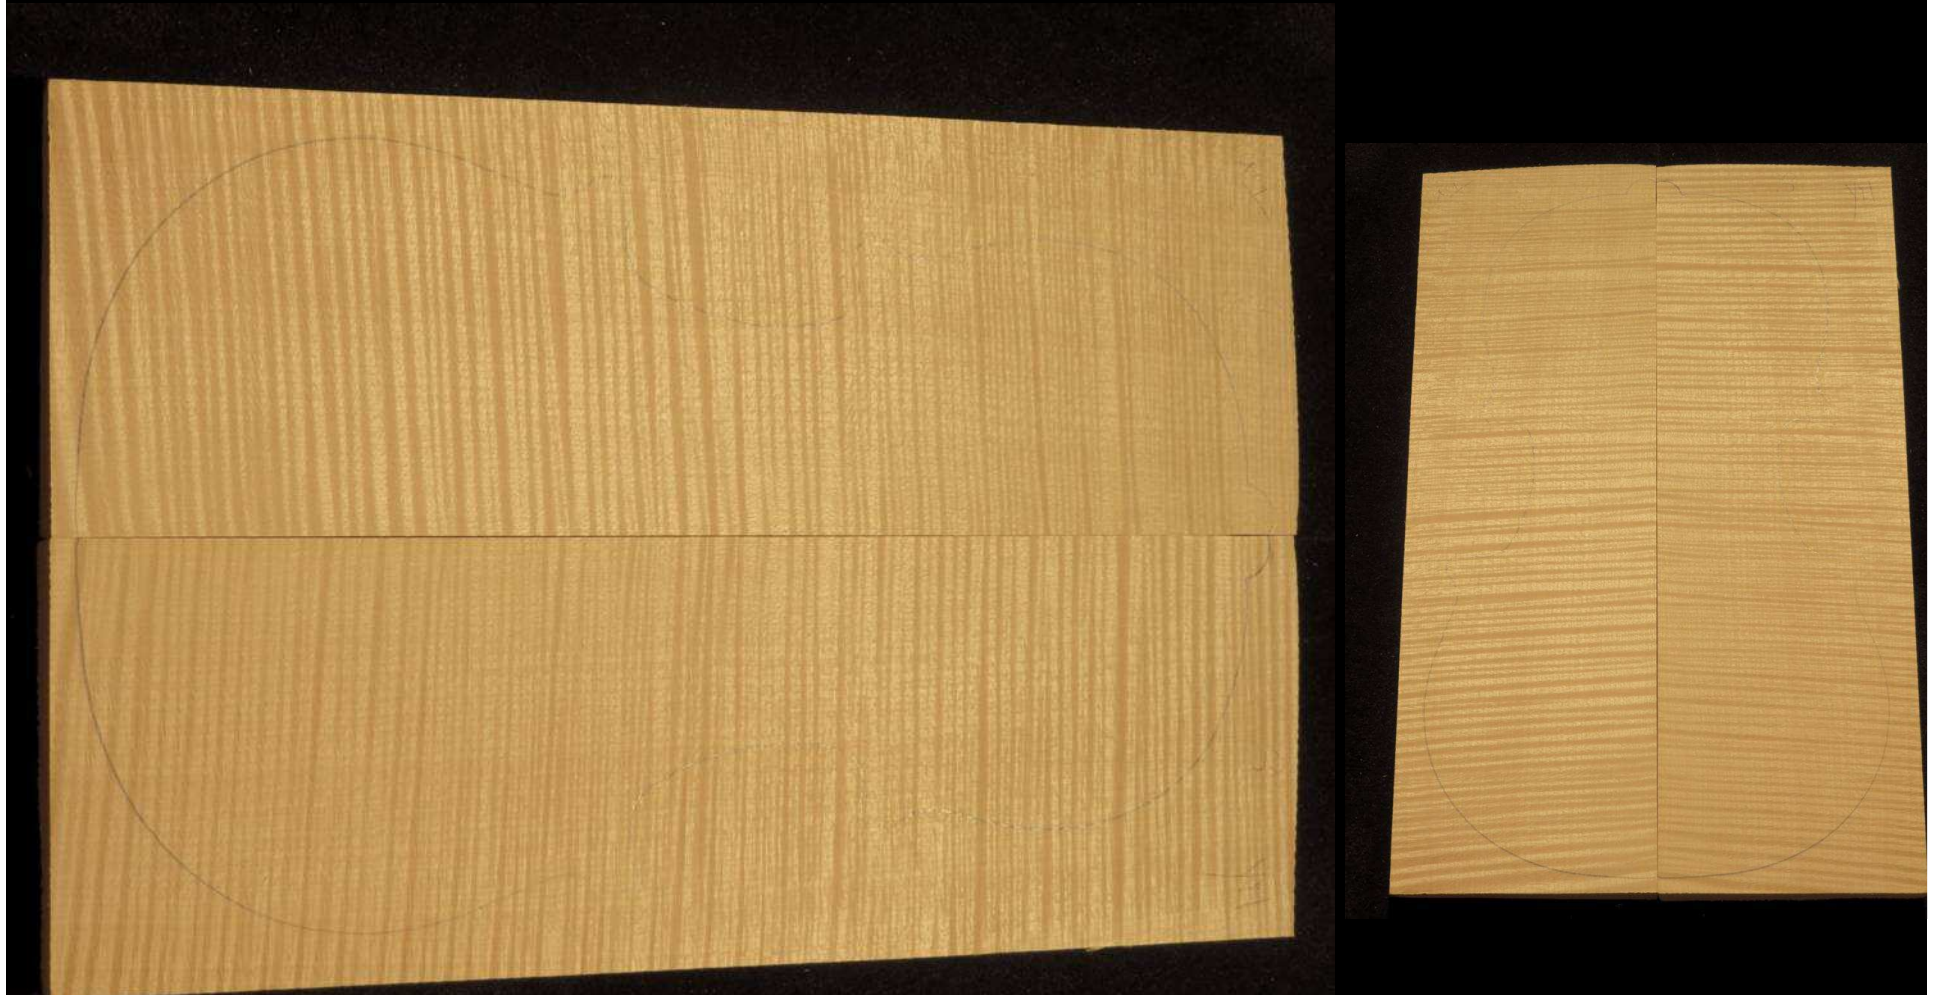

Alto Choix S - année 2024

Prix : 175 € HTVA (fond,manche,éclisses)

Réf **YM** - pièce N°1